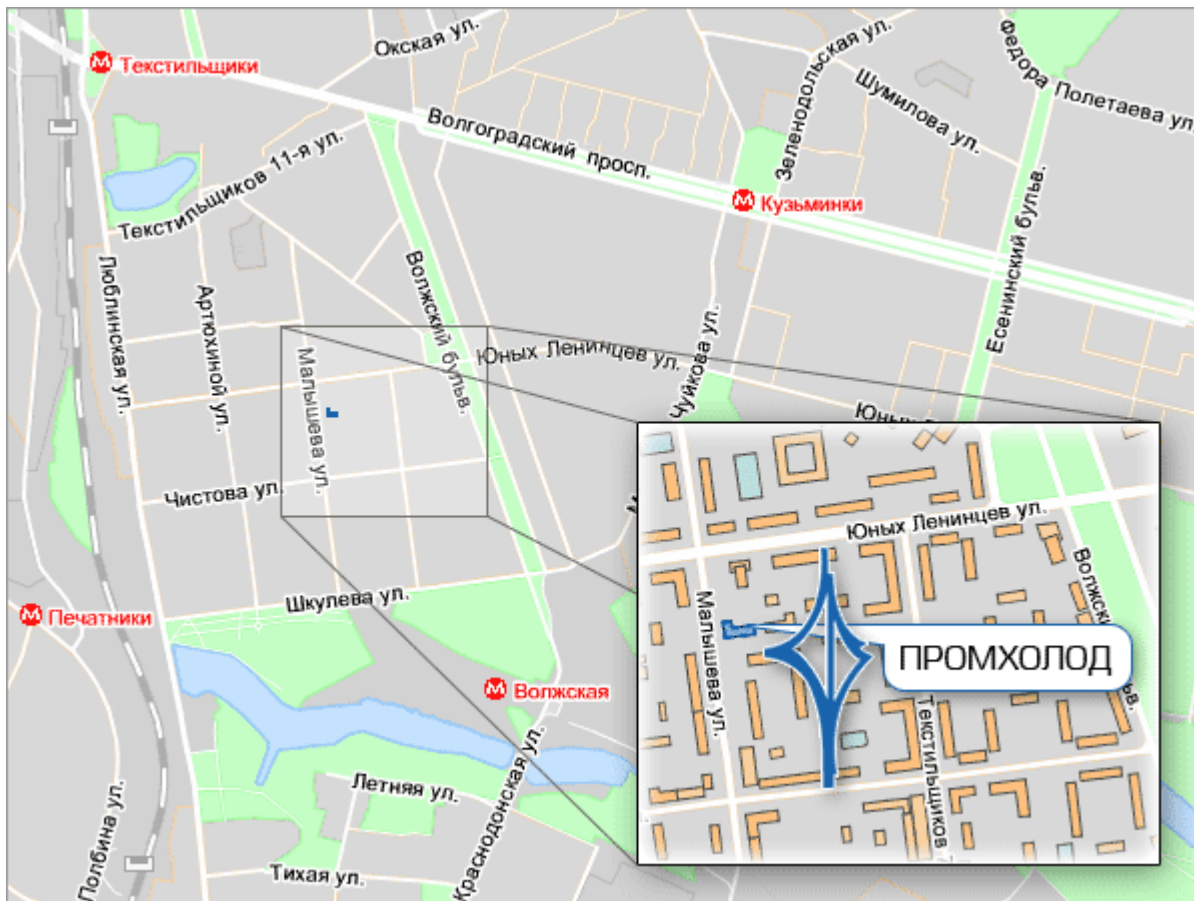

Схема проезда к Центральному Офису ООО «ТОО ПРОМХОЛОД»

1) Выходите из метро Текстильщики (последний вагон из центра), далее троллейбусом №27, или №38, либо на маршрутном такси №530 до остановки "улица Малышева", затем пешком прямо по ходу движения транспорта около 50 м. до перекрестка и затем направо около 50 м.

2) Выходите из метро Волжская (последний вагон из центра), в подземном переходе направо, через этот выход попадаете в парковую зону, далее идете вдоль водоема оставляя его слева до перекрестка улицы Шкулева с улицей Малышева, далее по правой стороне улицы Малышева до дома 11 корп. 3.